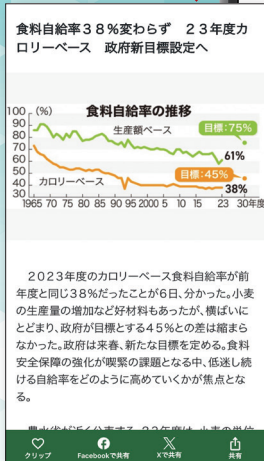

# 10/1リリース! 日本農業新聞電子版が アプリでさらに便利に!

ブラウザ版よりも早くサクサク、アプリならではの快適な操作・機能で  
日本農業新聞電子版をさらに便利にご利用いただけます。

## 日本農業新聞ニュースアプリ

スワイプで移動 /

その日の記事を  
すぐにチェック

最新の記事は  
トップに大きく掲  
載されます。読み  
込み速度も速く、  
読みたい記事に  
すぐにアクセスで  
きます。

※画面はイメージです

速報などをプッシュ通知  
でお知らせします。

カテゴリ記事に  
簡単アクセス

カテゴリメニュー  
がスワイプで簡単  
に選択できます。

長押し+スライド  
で読みたい順に並  
び替えもできます。