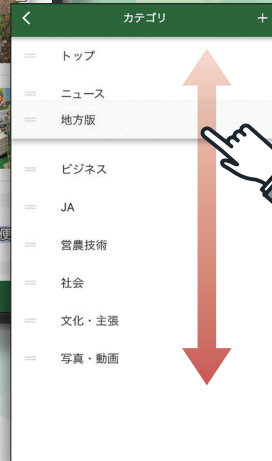

## 日本農業新聞ニュースアプリ

スワイプで移動 /

その日の記事を  
すぐにチェック

最新の記事は  
トップに大きく掲  
載されます。読み  
込み速度も速く、  
読みたい記事に  
すぐにアクセスで  
きます。

※画面はイメージです

速報などをプッシュ通知  
でお知らせします。

カテゴリ記事に  
簡単アクセス

カテゴリメニュー  
がスワイプで簡単  
に選択できます。

長押し+スライド  
で読みたい順に並  
び替えもできます。